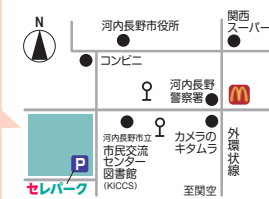

## クラッシモリフォーム SNS

INSTAGRAM

デザイン性・性能に優れた  
施工事例を多数更新中!

LINE

クラッシモリフォームの  
お得な最新情報更新中!

河内長野ガス会員サイト  
会員募集中

河内長野ガスを  
ご利用のお客さま向けの  
会員サイトです。

Kawachinagano Gas  
河内長野ガス株式会社

0120-530-012 0120からおかけいただけますよう  
お願いいたします

www.naganogas.co.jp

〒586-0025 河内長野市昭栄町14番31号

電話受付時間/平日・土・日・祝日 9:00~17:00(年中無休)

クラッシモ

開館時間 9:00~17:00

休館日 水曜・祝日・お盆・  
年末年始

フェア期間中休館日  
毎週水曜・9/16,9/22,  
9/23,10/14